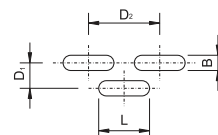

= Extern lager - ca. 1-2 ugers leveringstid

Aluminium 2 S

Firkantede huller - Kvadratdeling

PcP vare nr.	Hulmønster Din 24 042			Luft %	1000 x 2000	1250 x 2500	1500 x 3000
	Qg	F	KD		Plade tykkelse mm	Pladetykkelse mm	Pladetykkelse mm
1170030	Qg	5,00	7,50	45	0,80		
1170060	Qg	5,00	7,50	45	1,00		
1170100	Qg	5,00	7,50	45	1,50		
1170140	Qg	5,00	7,50	45	2,00		
1170145	Qg	5,00	7,50	45			2,00
1170160	Qg	8,00	12,00	44	2,00		
1170080	Qg	10,00	12,00	70	1,00		
1170180	Qg	10,00	12,00	70	2,00		
1170185	Qg	10,00	12,00	70		2,00	

Aluminium 2 S

Firkantede huller - diagonaldeling

PcP vare nr.	Hulmønster Din 24 042			Luft %	1000 x 2000	1250 x 2500	1500 x 3000
	Qv	F	DD		Plade tykkelse mm	Pladetykkelse mm	Pladetykkelse mm
1170115	Qv	8,00	17,00	44	1,50		

Aluminium 2 S

Aflange huller - Forsatte på langs

PcP vare nr.	Hulmønster Din 24 043			Luft %	1000 x 2000	1250 x 2500	1500 x 3000
	Lv	B	L		Pladetykkelse mm	Pladetykkelse mm	Pladetykkelse mm
1110930	Lv	5,00	25,00	50	1,50		