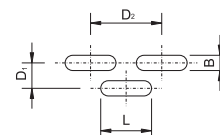

= Extern lager - ca. 1-2 ugers leveringstid

Aluminium 2 S

Firkantede huller - Kvadratdeling

PcP vare nr.	Hulmønster Din 24 042			Luft %	1000 x 2000	1250 x 2500	1500 x 3000
	Qg	F	KD		Plade tykkelse mm	Pladetykkelse mm	Pladetykkelse mm
1170030	Qg	5,00	7,50	45	0,80		
1170060	Qg	5,00	7,50	45	1,00		
1170100	Qg	5,00	7,50	45	1,50		
1170140	Qg	5,00	7,50	45	2,00		
1170145	Qg	5,00	7,50	45			2,00
1170160	Qg	8,00	12,00	44	2,00		
1170080	Qg	10,00	12,00	70	1,00		
1170180	Qg	10,00	12,00	70	2,00		
1170185	Qg	10,00	12,00	70		2,00	

Aluminium 2 S

Firkantede huller - diagonaldeling

PcP vare nr.	Hulmønster Din 24 042			Luft %	1000 x 2000	1250 x 2500	1500 x 3000
	Qv	F	DD		Plade tykkelse mm	Pladetykkelse mm	Pladetykkelse mm
1170115	Qv	8,00	17,00	44	1,50		

Aluminium 2 S

Aflange huller - Forsatte på langs

PcP vare nr.	Hulmønster Din 24 043			Luft %	1000 x 2000	1250 x 2500	1500 x 3000
	Lv	B	L		Pladetykkelse mm	Pladetykkelse mm	Pladetykkelse mm
1110930	Lv	5,00	25,00	50	1,50		