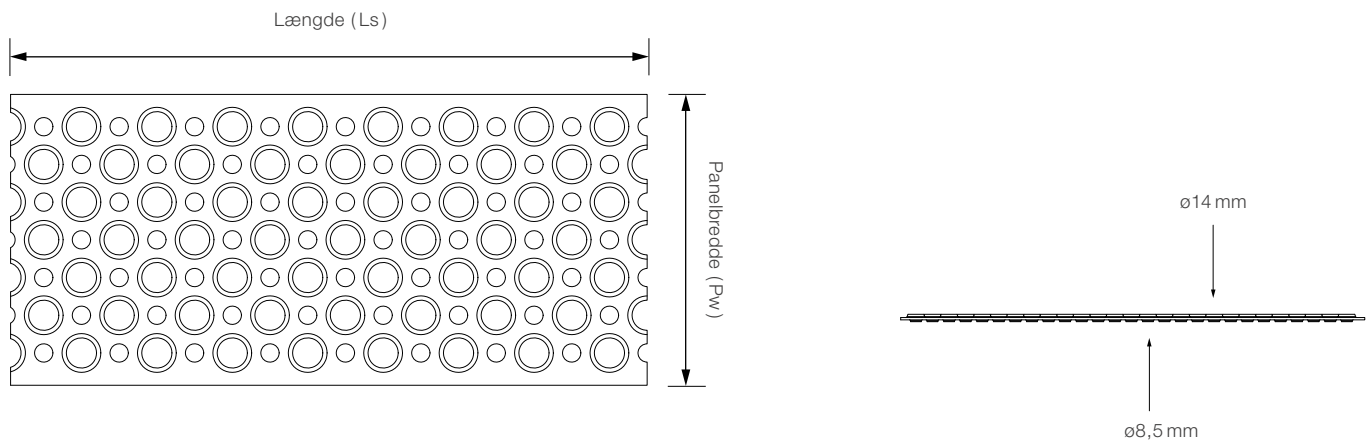

one step ahead 

Lagerliste

Optræksplader O3™

Type	Optræksbredde	Længde (Ls)	Panelbredde (Pw)	Materialetykkelse	Materiale	Overfladebehandling	Varenummer
Optræksplade O3	495	2000	500	2	Stål 240YP	Ugalvaniseret	F011000100
Optræksplade O3	495	2000	500	2	Stål 240YP	Galvaniseret	F011000101
Optræksplade O3	495	2000	500	2	AISI 304	Ubehandlet	F011004100
Optræksplade O3	495	2000	500	2	AISI 316	Ubehandlet	F011004200
Optræksplade O3	495	2000	500	2	Aluminium 3005-16 H66	Ubehandlet	F011006100
Optræksplade O3	495	3000	500	2	Stål 240YP	Ugalvaniseret	F011010100
Optræksplade O3	495	6000	500	2	Stål 240YP	Ugalvaniseret	F011020100

mål i mm