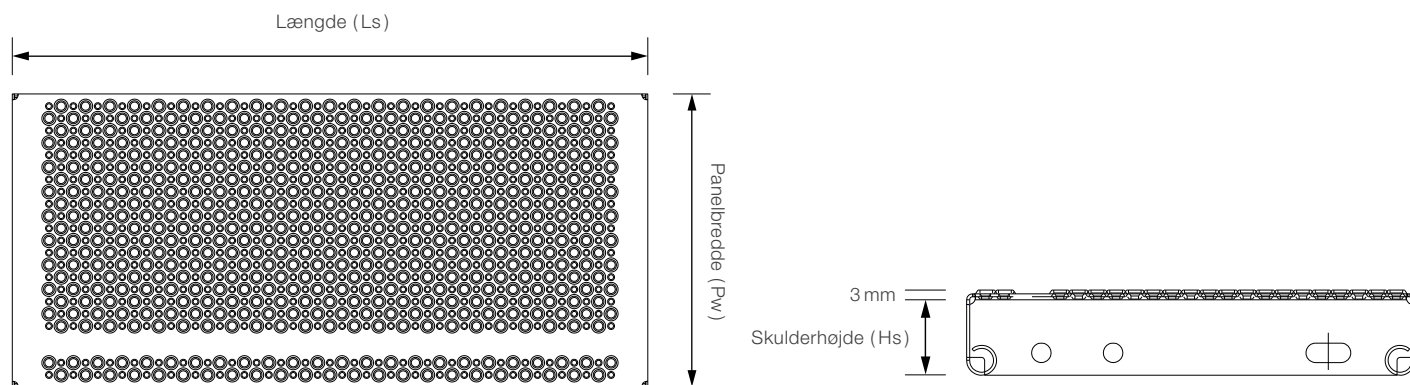

one step ahead 

Lagerliste

Trin Achil® Visual O2™

Type	Længde (Ls)	Panelbredde (Pw)	Skulderhøjde (Hs)	Materialetykkelse	Materiale	Overfladebehandling	Varenummer
Trin Achil Visual O2	800	150	42	2	Stål 240YP	Galvaniseret	F100590101
Trin Achil Visual O2	900	150	42	2	Stål 240YP	Galvaniseret	F100600101
Trin Achil Visual O2	1000	150	42	2	Stål 240YP	Galvaniseret	F100610101
Trin Achil Visual O2	800	200	42	2	Stål 240YP	Galvaniseret	F100620101
Trin Achil Visual O2	1000	250	42	2	Stål 240YP	Galvaniseret	F100630101
Trin Achil Visual O2	1200	250	55	2	Stål 240YP	Galvaniseret	F100640101
Trin Achil Visual O2	900	275	42	2	Stål 240YP	Galvaniseret	F100710101
Trin Achil Visual O2	1000	275	42	2	Stål 240YP	Galvaniseret	F100720101
Trin Achil Visual O2	800	300	42	2	Stål 240YP	Galvaniseret	F100660101
Trin Achil Visual O2	900	300	42	2	Stål 240YP	Galvaniseret	F100670101
Trin Achil Visual O2	1000	300	42	2	Stål 240YP	Galvaniseret	F100680101

mål i mm