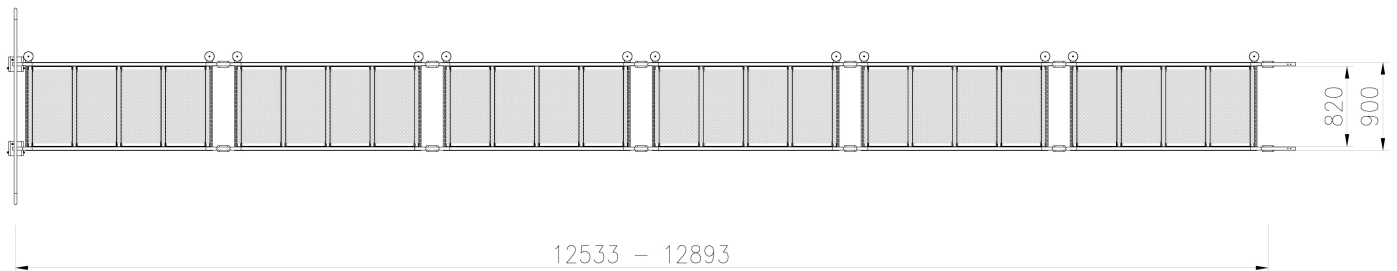

# AluBro

Gangbro for nem udskiftning  
og montering af tage.

Udviklet i samarbejde med  
Dansk Byggeri, BAM-BUS og NIRAS

*Rulles på åsen uden  
at løfte gangbroen...*

Opfylder krav fra  
DS EN 12811

Skridsikkerhed R13  
mere end 35° - DIN 51130

Tør overflade  
ø8,5 mm dræningshuller

Søvandsbestandig  
aluminium

Få komponenter  
1 sæt = 6 sektioner = ~13 m

Lav vægt  
under 11 kg pr. del

Passer til ås-afstand  
104 - 107 cm

Enkel montering  
uden værktøj