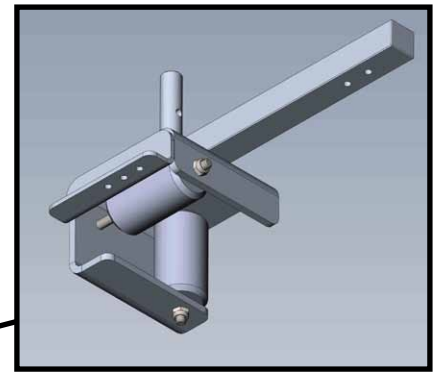

*Rulles på åsen uden
at løfte gangbroen...*