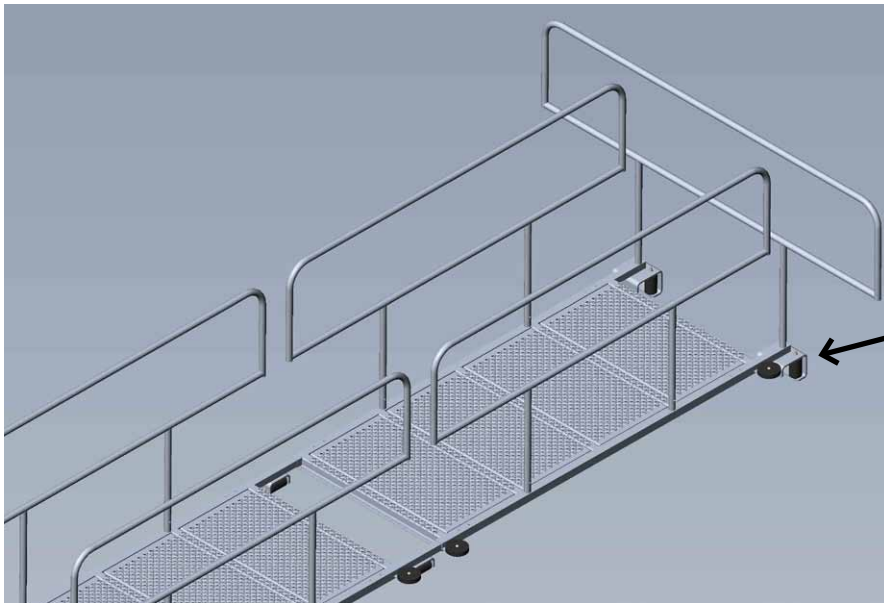

one step ahead 

AluBro

Gangbro for nem udskiftning
og montering af tage.

Udviklet i samarbejde med
Dansk Byggeri, BAM-BUS og NIRAS

*Rulles på åsen uden
at løfte gangbroen...*

Opfylder krav fra
DS EN 12811

Skridsikkerhed R13
mere end 35° - DIN 51130

Tør overflade
ø8,5 mm dræningshuller

Søvandsbestandig
aluminium

Få komponenter
1 sæt = 6 sektioner = ~13 m

Lav vægt
1 sektion vejer ca. 38 kg
under 13 kg pr. del

Passer til ås-afstand
104 - 107 cm

Enkel montering
uden værktøj