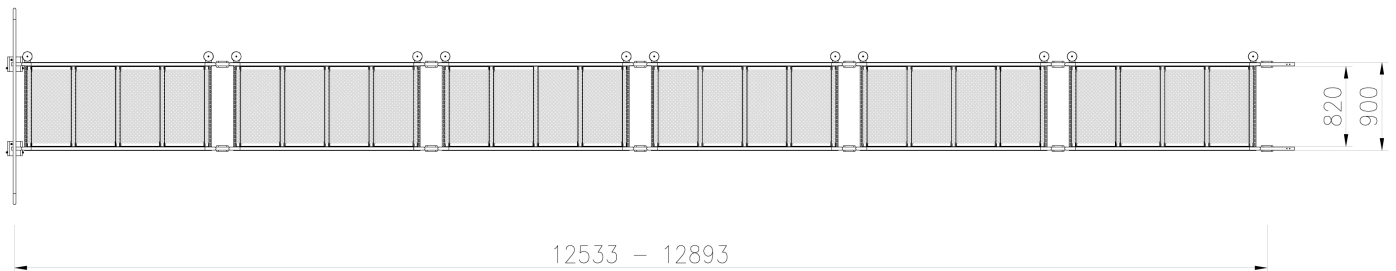

one step ahead 

AluBro

Gangbro for nem udskiftning
og montering af tage.

Udviklet i samarbejde med
Dansk Byggeri, BAM-BUS og NIRAS

*Rulles på åsen uden
at løfte gangbroen...*

Opfylder krav fra
DS EN 12811

Skridsikkerhed R13
mere end 35° - DIN 51130

Tør overflade
ø8,5 mm dræningshuller

Søvandsbestandig
aluminium

Få komponenter
1 sæt = 6 sektioner = ~13 m

Lav vægt
1 sektion vejer ca. 38 kg
under 13 kg pr. del

Passer til ås-afstand
104 - 107 cm

Enkel montering
uden værktøj