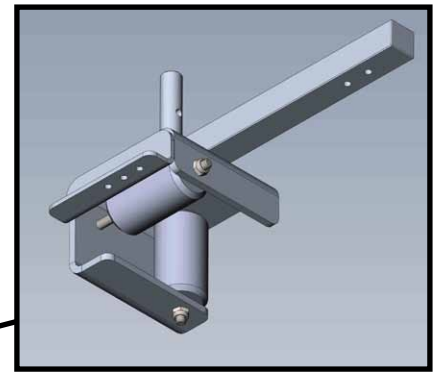

one step ahead 

AluBro

Gangbro for nem udskiftning
og montering af tage.

Udviklet i samarbejde med
Dansk Byggeri, BAM-BUS og NIRAS

*Rulles på åsen uden
at løfte gangbroen...*

Opfylder krav fra
DS EN 12811

Skridsikkerhed R13
mere end 35° - DIN 51130

Tør overflade
ø8,5 mm dræningshuller

Søvandsbestandig
aluminium

Få komponenter
1 sæt = 6 sektioner = ~13 m

Lav vægt
1 sektion vejer ca. 38 kg
under 13 kg pr. del

Passer til ås-afstand
104 - 107 cm

Enkel montering
uden værktøj