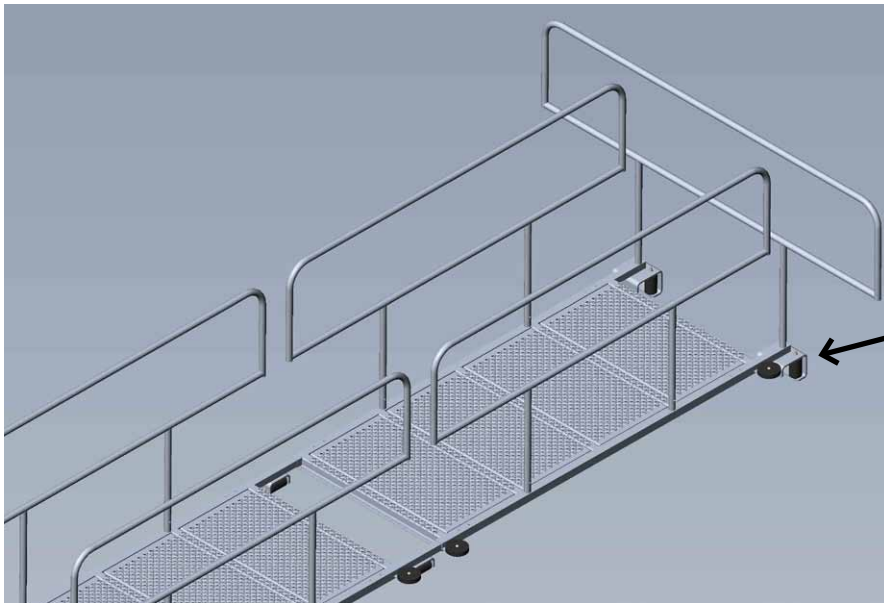

*Rulles på åsen uden
at løfte gangbroen...*