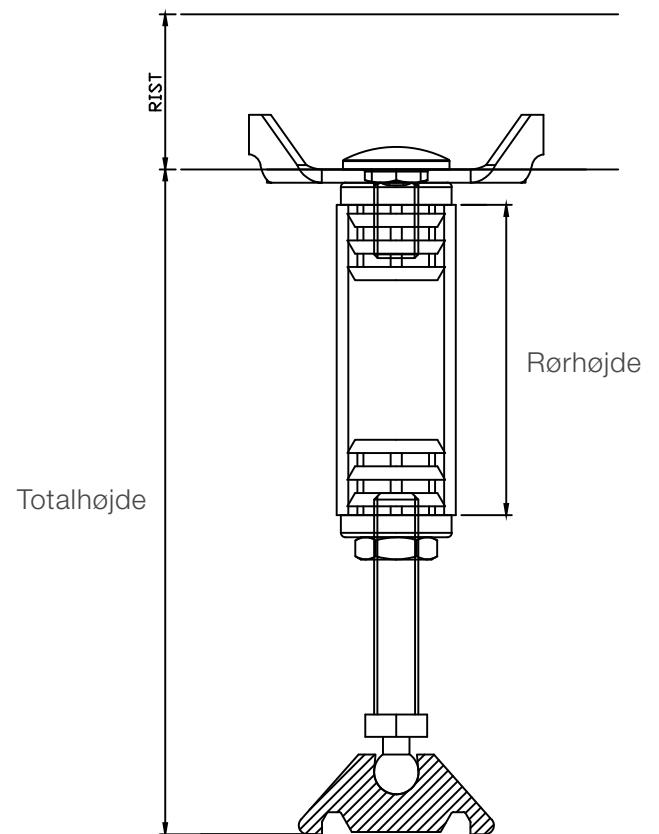

Stilbare ben

Stilbare ben er tilbehør til gitterriste der har funktion som trinrist. Benene kan indstilles i højden, og den justerbare fod sikrer derudover at risten står lige på en ujævn flade.

Fastgørelsesbeslag Stilbare ben

Rørhøjde	34	70	110
Totalhøjde inkl. stilleskrue	79-114	115-150	155-190

mål i mm