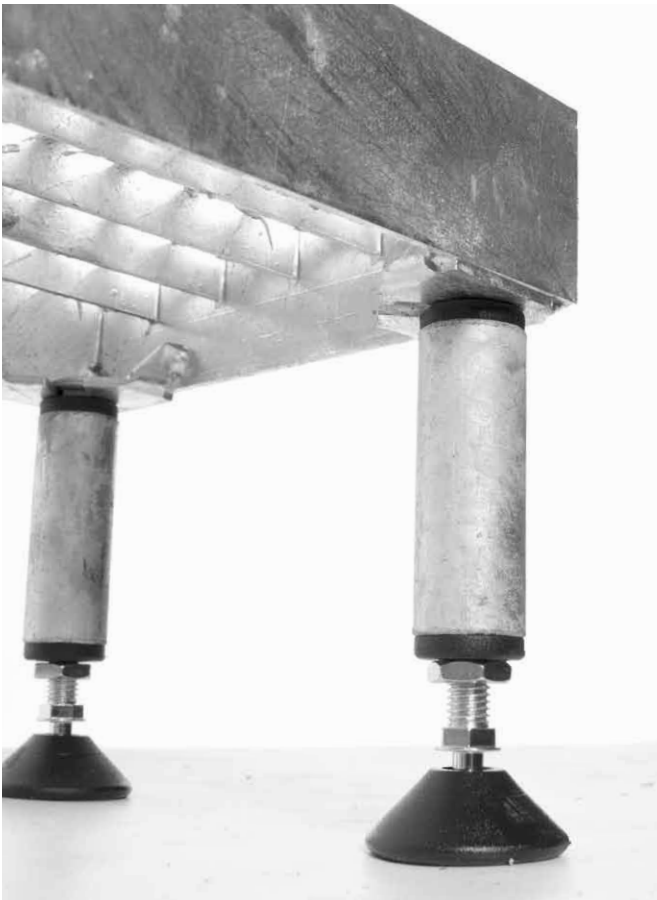

Stilbare ben

Stilbare ben er tilbehør til gitterriste der har funktion som trinrist. Benene kan indstilles i højden, og den justerbare fod sikrer derudover at risten står lige på en ujævn flade.

Fastgørelsesbeslag Stilbare ben

Rørhøjde	34	70	110
Totalhøjde inkl. stilleskrue	79-114	115-150	155-190

mål i mm