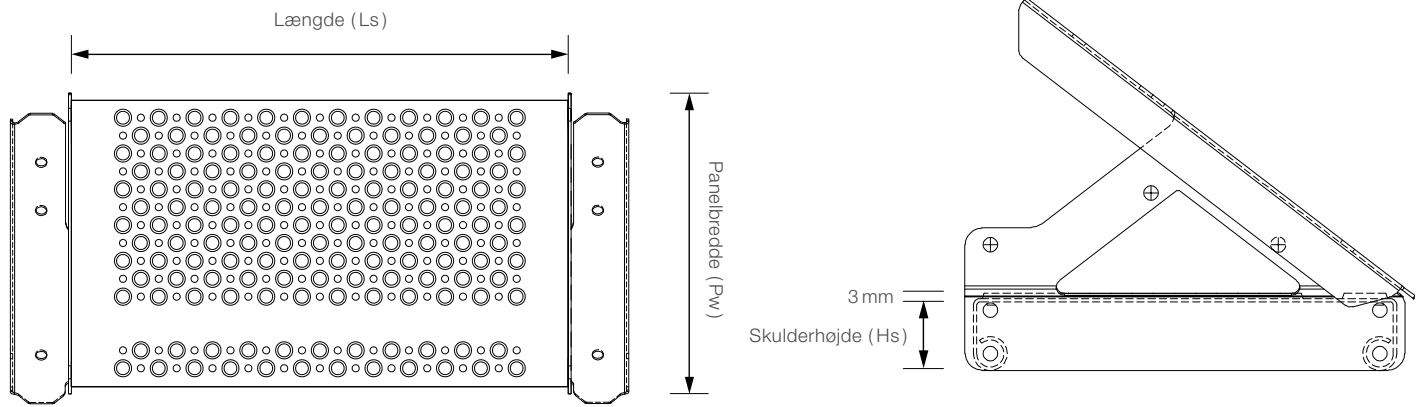

# Lagerliste

Trin Build Visual O2™

Type	Længde (Ls)	Panelbredde (Pw)	Skulderhøjde (Hs)	Materialetykkelse	Materiale	Overfladebehandling	Varenummer
Trin Build Visual O2	800	250	42	2	Stål 240YP	Galvaniseret	F130100101
Trin Build Visual O2	900	250	42	2	Stål 240YP	Galvaniseret	F130110101
Trin Build Visual O2	1000	250	42	2	Stål 240YP	Galvaniseret	F130120101

mål i mm