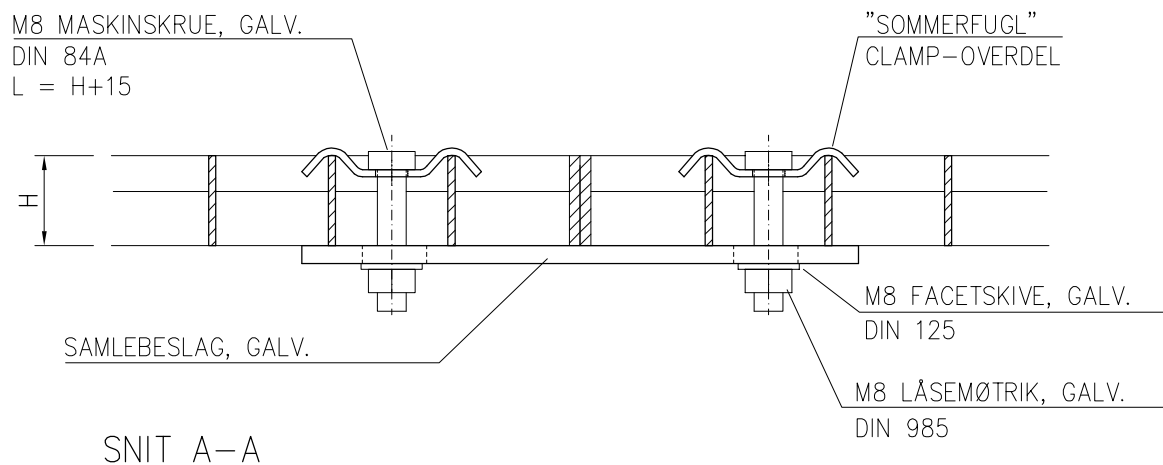

# SAMLEBESLAG FOR GITERRISTE

SAMLING AF RISTE, PLAN

PLAN AF SAMLEBESLAG

VÆGT/stk.(GALV.): 172 g

MÅL I mm

11.5201 C