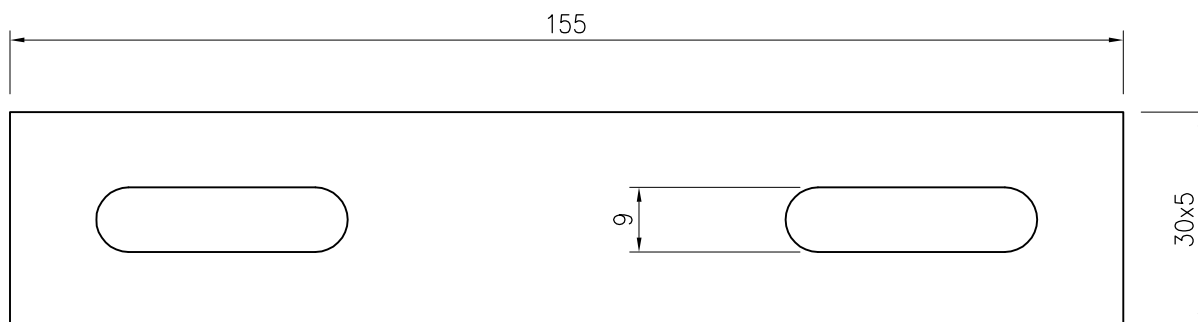

# SAMLEBESLAG FOR GITERRISTE

SAMLING AF RISTE, PLAN

PLAN AF SAMLEBESLAG

VÆGT/stk.(GALV.): 172 g

MÅL I mm

11.5201 C