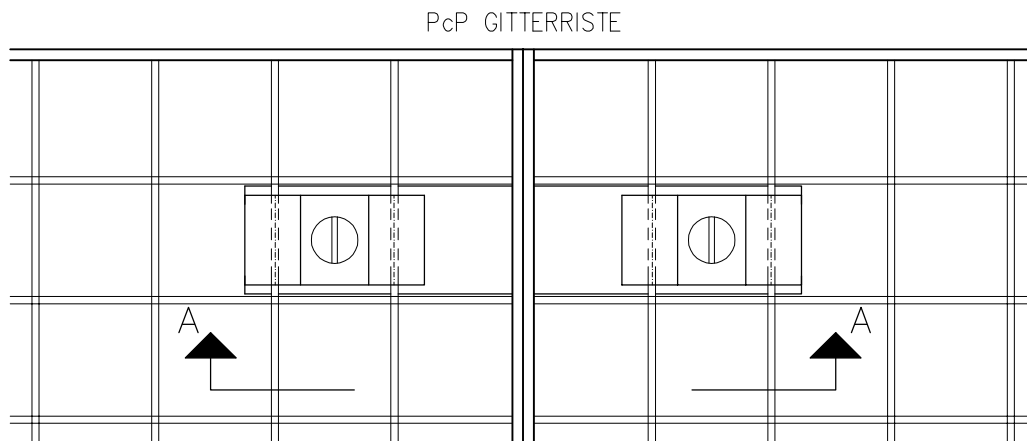

# SAMLEBESLAG FOR GITERRISTE

SAMLING AF RISTE, PLAN

PLAN AF SAMLEBESLAG

VÆGT/stk.(GALV.): 172 g

MÅL I mm

11.5201 C